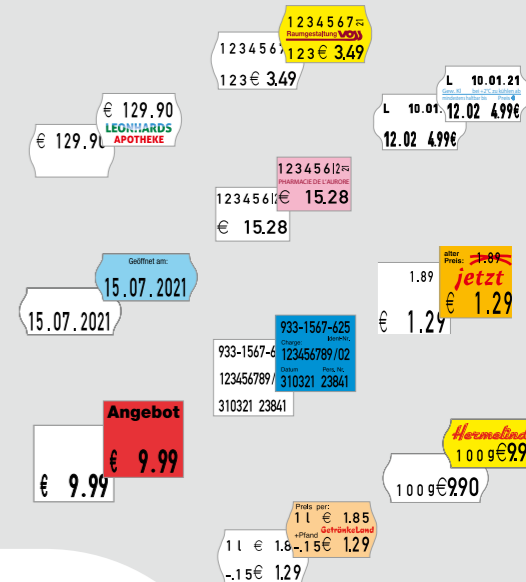

EINFACH AUSGEZEICHNET! ... MIT ETIKETTEN VON METO

Details machen den Unterschied. Damit Sie für Ihre Zwecke genau das richtige Etikett verwenden können, bieten wir Ihnen eine Vielfalt an Formen, Größen und Farben an.

Dazu gehören auch leicht ablösbare Etiketten. Sie bieten Ihren Kunden den Vorteil, sie beispielsweise von Glas oder anderen glatten Oberflächen leicht abziehen – ganz ohne lästiges Reiben und Kratzen.

Und noch ein besonderes Plus: Individualisieren Sie die Meto-Etiketten ganz einfach mit Ihrem eigenen Logo. Für ein harmonisch und professionell wirkendes Gesamtbild.